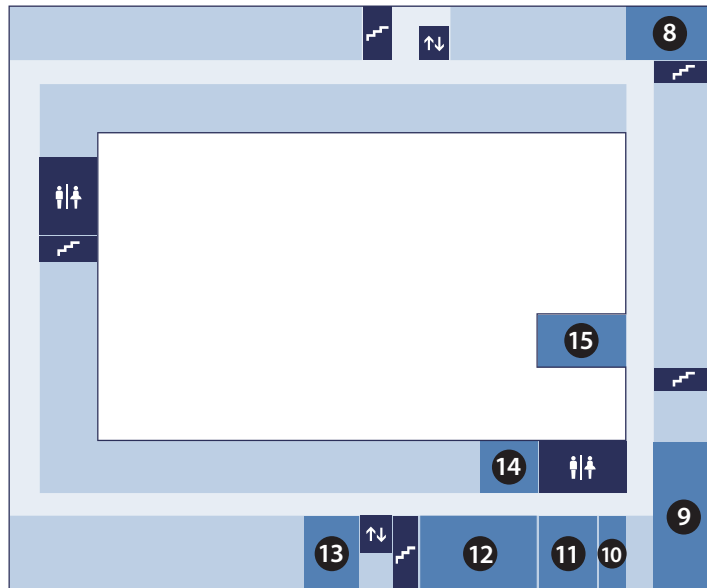

B1F

Research Bldg No.2 1st Basement
総合研究2号館地下1階

1F

Research Bldg No.2 1st floor
総合研究2号館1階

3F

Research Bldg No.2 3rd floor
総合研究2号館3階

2F

Research Bldg No.14 2nd floor
総合研究14号館2階

1F

Research Bldg No.14 1st floor
総合研究14号館1階

- 1 Large Seminar Room 3
大演習室 3
- 2 Locker Room, GSM
経営管理ロッカースペース
- 3 International Accreditation and Communications Office
国際認証・広報室
- 4 GSM-KU Administrative Office
経営管理大学院掛 事務室
- 5 Lecture Room 1
講義室 1
- 6 Ph.D. Student Study Room
博士後期課程学生自習室
- 7 Student Study Room
学生自習室
- 8 Large Seminar Room 1
大演習室 1
- 9 Case Study Seminar Room
ケーススタディ演習室
- 10 Seminar Room 2
小演習室 2
- 11 Large Seminar Room 2
大演習室 2
- 12 Lecture Room 3
講義室 3
- 13 Open Conference Space
オープンコンファレンスルーム
- 14 Seminar Room 1
小演習室 1
- 15 Lecture Room 2
講義室 2
- 16 Multipurpose Room
多目的スペース