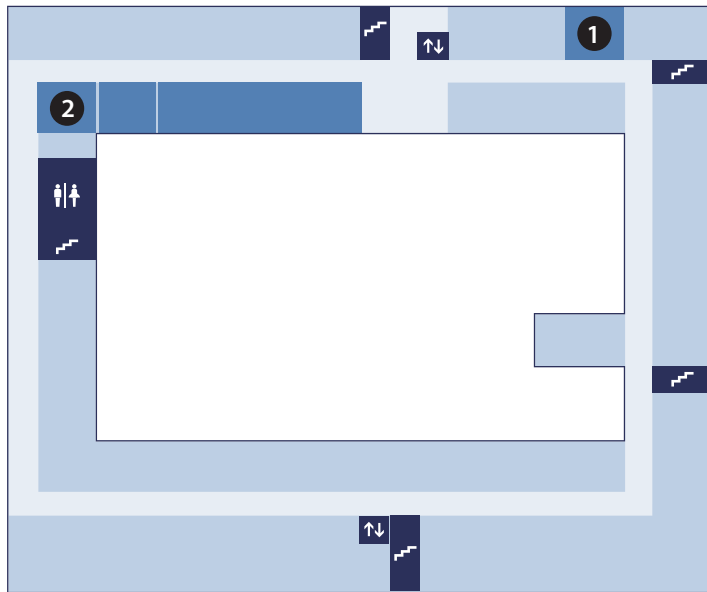

B1F

Research Bldg No.2 1st Basement
総合研究2号館地下1階

1F

Research Bldg No.2 1st floor
総合研究2号館1階

3F

Research Bldg No.2 3rd floor
総合研究2号館3階

2F

Research Bldg No.14 2nd floor
総合研究14号館2階

1F

Research Bldg No.14 1st floor
総合研究14号館1階

- 1 Large Seminar Room 3
大演習室 3
- 2 Locker Room, GSM
経営管理ロッカースペース
- 3 International Accreditation and Communications Office
国際認証・広報室
- 4 GSM-KU Administrative Office
経営管理大学院掛 事務室
- 5 Lecture Room 1
講義室 1
- 6 Ph.D. Student Study Room
博士後期課程学生自習室
- 7 Student Study Room
学生自習室
- 8 Large Seminar Room 1
大演習室 1
- 9 Case Study Seminar Room
ケーススタディ演習室
- 10 Seminar Room 2
小演習室 2
- 11 Large Seminar Room 2
大演習室 2
- 12 Lecture Room 3
講義室 3
- 13 Open Conference Space
オープンコンファレンスルーム
- 14 Seminar Room 1
小演習室 1
- 15 Lecture Room 2
講義室 2
- 16 Multipurpose Room
多目的スペース