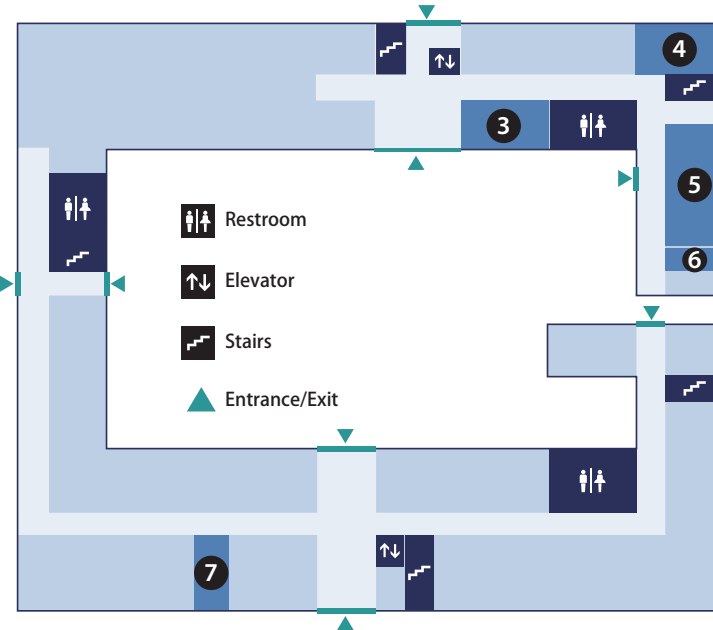

B1F

Research Bldg No.2 1st Basement
総合研究2号館地下1階

1F

Research Bldg No.2 1st floor
総合研究2号館1階

3F

Research Bldg No.2 3rd floor
総合研究2号館3階

2F

Research Bldg No.14 2nd floor
総合研究14号館2階

1F

Research Bldg No.14 1st floor
総合研究14号館1階

- 1 Large Seminar Room 3
大演習室 3
- 2 Locker Room, GSM
経営管理ロッカースペース
- 3 International Accreditation and Communications Office
国際認証・広報室
- 4 GSM-KU Administrative Office
経営管理大学院掛 事務室
- 5 Lecture Room 1
講義室 1
- 6 Ph.D. Student Study Room
博士後期課程学生自習室
- 7 Student Study Room
学生自習室
- 8 Large Seminar Room 1
大演習室 1
- 9 Case Study Seminar Room
ケーススタディ演習室
- 10 Seminar Room 2
小演習室 2
- 11 Large Seminar Room 2
大演習室 2
- 12 Lecture Room 3
講義室 3
- 13 Open Conference Space
オープンコンファレンスルーム
- 14 Seminar Room 1
小演習室 1
- 15 Lecture Room 2
講義室 2
- 16 Multipurpose Room
多目的スペース