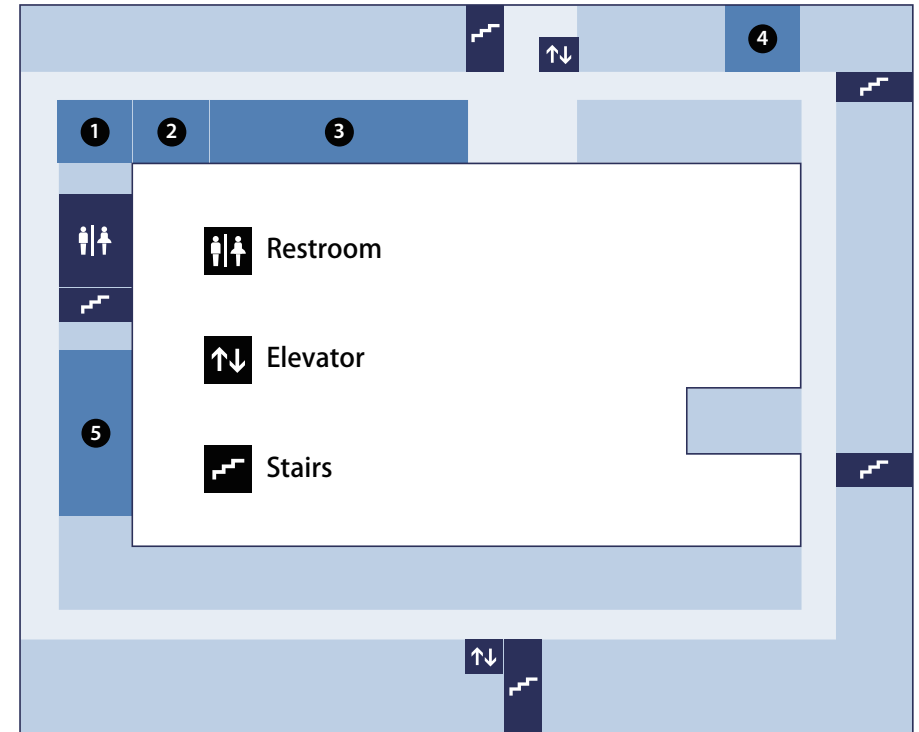

Floor Map 1

1F Research Bldg No.2 1st floor 総合研究2号館 1階

- ① GSM-KU Planning Office
経営研究企画室
- ② GSM-KU Administrative Office
経営管理大学院掛 事務室
- ③ Lecture Hall
LH 大講義室

- ⑦ Seminar Room 3
S3 小演習室 3
- ⑪ Locker Room, GSM(IPROMAC)

2F Research Bldg No.2 2nd floor 総合研究2号館 2階

- ① 公共第2 演習室
公2
- ② 公共第一教室
公1

Floor Map 2

3F Research Bldg No.2 3rd floor 総合研究 2号館 3階

- 1** Large Seminar Room 1
LS1 大演習室 1
- 13** Case Study Seminar Room
CS CS ケーススタディ演習室
- 14** Ph.D Student Room
博士課程学生自習室
- 15** Seminar Room 2
S2 小演習室 2
- 16** Large Seminar Room 2
LS2 大演習室 2
- 17** Student Study Room 2
学生自習室 2
- 18** Student Study Room 3
学生自習室 3
- 20** Open Conference Space
オープンコンファレンスルーム
- 22** Computer Laboratory
情報資料演習室
- 23** Group Work Room
グループワーク室
- 24** Seminar Room 1
S1 小演習室 1
- 25** Design Lab
デザインラボ
- 26** Multimedia Lecture Room
MM MM マルチメディア講義室

B1F Research Bldg No.2 1st Basement 総合研究 2号館 地下 1階

- 1** Locker Room, GSM
経営管理ロッカースペース
- 2** Locker Room, School of Government
公共政策ロッカースペース
- 3** Locker Room, Law School
法科大学院ロッカースペース
- 4** Large Seminar Room 3
LS3 大演習室 3
- 5** Refresh Space, Law School
法科大学院学生用
リフレッシュスペース