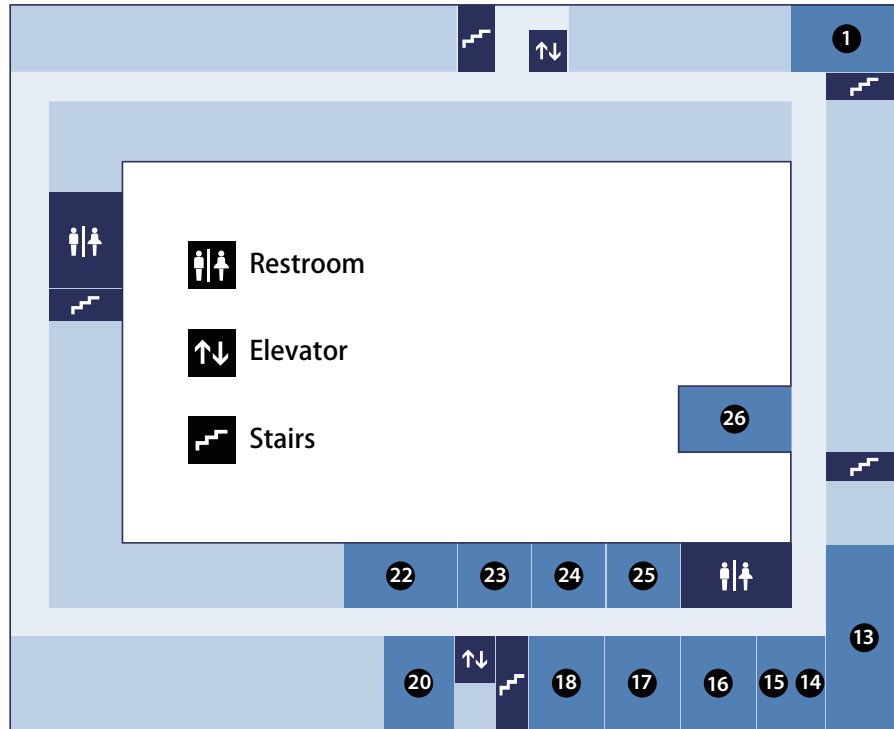

Floor Map 1

1F Research Bldg No.2 1st floor 総合研究2号館 1階

- ① GSM-KU Planning Office
経営研究企画室
- ② GSM-KU Administrative Office
経営管理大学院掛 事務室
- ③ Lecture Hall
LH 大講義室

- ⑦ Seminar Room 3
S3 小演習室 3
- ⑪ Locker Room, GSM(IPROMAC)

2F Research Bldg No.2 2nd floor 総合研究2号館 2階

- ① 公共第2 演習室
公2
- ② 公共第一教室
公1

Floor Map 2

3F Research Bldg No.2 3rd floor 総合研究 2号館 3階

- 1** Large Seminar Room 1
LS1 大演習室 1
- 13** Case Study Seminar Room
CS CS ケーススタディ演習室
- 14** Ph.D Student Room
博士課程学生自習室
- 15** Seminar Room 2
S2 小演習室 2
- 16** Large Seminar Room 2
LS2 大演習室 2
- 17** Student Study Room 2
学生自習室 2
- 18** Student Study Room 3
学生自習室 3
- 20** Open Conference Space
オープンコンファレンスルーム
- 22** Computer Laboratory
情報資料演習室
- 23** Group Work Room
グループワーク室
- 24** Seminar Room 1
S1 小演習室 1
- 25** Design Lab
デザインラボ
- 26** Multimedia Lecture Room
MM MM マルチメディア講義室

B1F Research Bldg No.2 1st Basement 総合研究 2号館 地下 1階

- 1** Locker Room, GSM
経営管理ロッカースペース
- 2** Locker Room, School of Government
公共政策ロッカースペース
- 3** Locker Room, Law School
法科大学院ロッカースペース
- 4** Large Seminar Room 3
LS3 大演習室 3
- 5** Refresh Space, Law School
法科大学院学生用
リフレッシュスペース