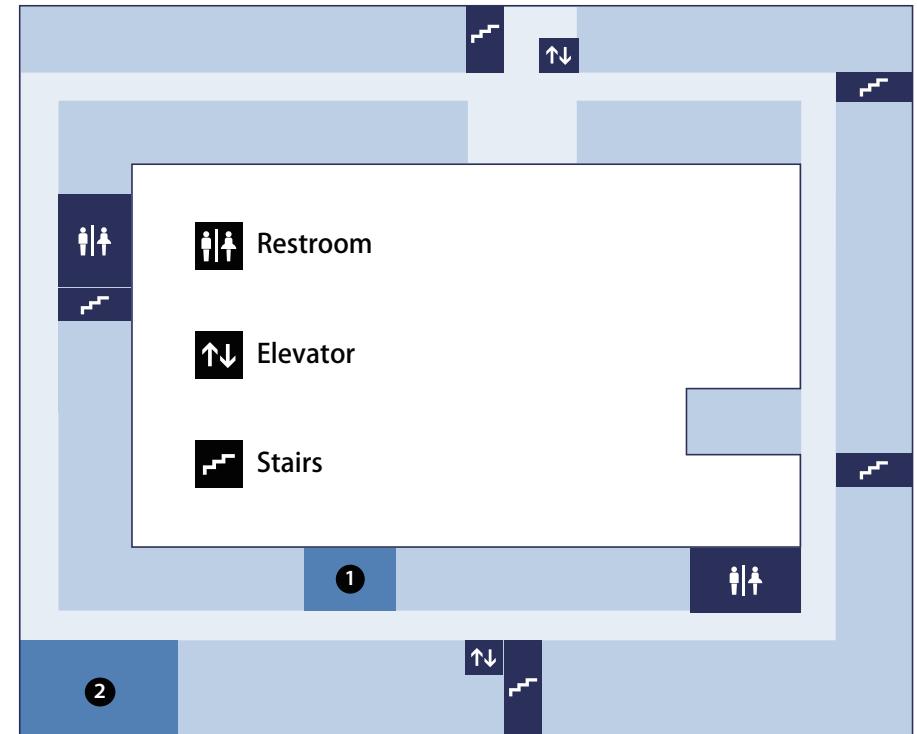

Floor Map 1

1F Research Bldg No.2 1st floor 総合研究2号館 1階

- ① GSM-KU Planning Office
経営研究企画室
- ② GSM-KU Administrative Office
経営管理大学院掛 事務室
- ③ Lecture Hall
LH 大講義室

- ⑦ Seminar Room 3
S3 小演習室 3
- ⑪ Locker Room, GSM(IPROMAC)

2F Research Bldg No.2 2nd floor 総合研究2号館 2階

- ① 公共第2 演習室
公2
- ② 公共第一教室
公1

Floor Map 2

3F Research Bldg No.2 3rd floor 総合研究 2号館 3階

- 1** Large Seminar Room 1
LS1 大演習室 1
- 13** Case Study Seminar Room
CS CS ケーススタディ演習室
- 14** Ph.D Student Room
博士課程学生自習室
- 15** Seminar Room 2
S2 小演習室 2
- 16** Large Seminar Room 2
LS2 大演習室 2
- 17** Student Study Room 2
学生自習室 2
- 18** Student Study Room 3
学生自習室 3
- 20** Open Conference Space
オープンコンファレンスルーム
- 22** Computer Laboratory
情報資料演習室
- 23** Group Work Room
グループワーク室
- 24** Seminar Room 1
S1 小演習室 1
- 25** Design Lab
デザインラボ
- 26** Multimedia Lecture Room
MM MM マルチメディア講義室

B1F Research Bldg No.2 1st Basement 総合研究 2号館 地下 1階

- 1** Locker Room, GSM
経営管理ロッカースペース
- 2** Locker Room, School of Government
公共政策ロッカースペース
- 3** Locker Room, Law School
法科大学院ロッカースペース
- 4** Large Seminar Room 3
LS3 大演習室 3
- 5** Refresh Space, Law School
法科大学院学生用
リフレッシュスペース