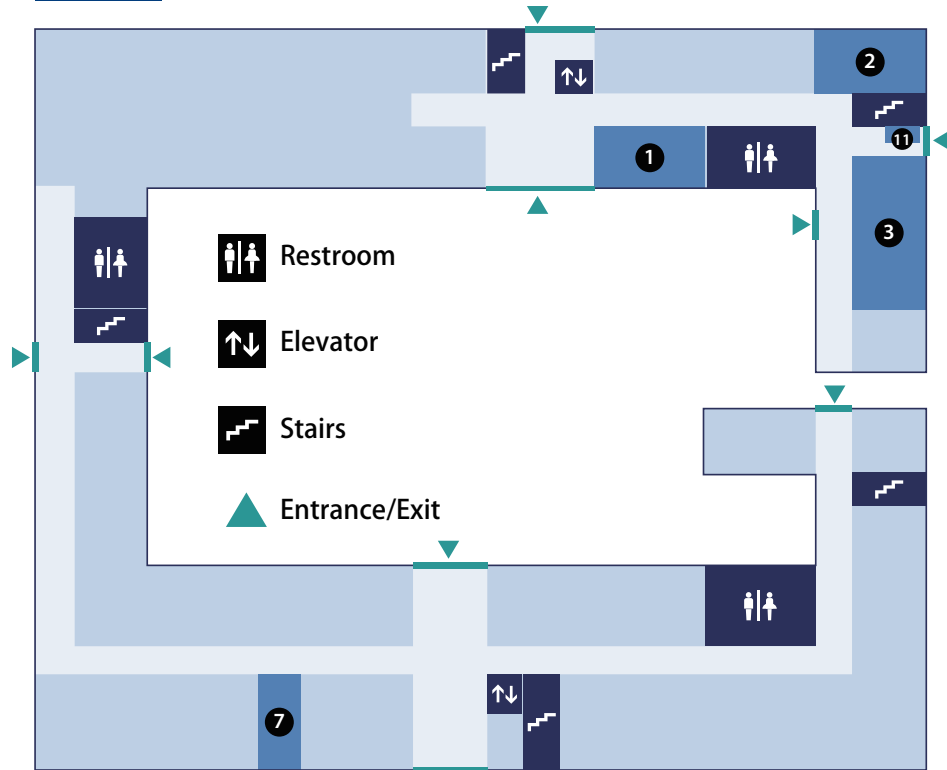

Floor Map 1

1F Research Bldg No.2 1st floor 総合研究2号館 1階

- ① GSM-KU Planning Office
経営研究企画室
- ② GSM-KU Administrative Office
経営管理大学院掛 事務室
- ③ Lecture Hall
LH 大講義室

- ⑦ Seminar Room 3
S3 小演習室 3
- ⑪ Locker Room, GSM(IPROMAC)

2F Research Bldg No.2 2nd floor 総合研究2号館 2階

- ① 公共第2 演習室
公2
- ② 公共第一教室
公1

Floor Map 2

3F Research Bldg No.2 3rd floor 総合研究 2号館 3階

- 1** Large Seminar Room 1
LS1 大演習室 1
- 13** Case Study Seminar Room
CS CS ケーススタディ演習室
- 14** Ph.D Student Room
博士課程学生自習室
- 15** Seminar Room 2
S2 小演習室 2
- 16** Large Seminar Room 2
LS2 大演習室 2
- 17** Student Study Room 2
学生自習室 2
- 18** Student Study Room 3
学生自習室 3
- 20** Open Conference Space
オープンコンファレンスルーム
- 22** Computer Laboratory
情報資料演習室
- 23** Group Work Room
グループワーク室
- 24** Seminar Room 1
S1 小演習室 1
- 25** Design Lab
デザインラボ
- 26** Multimedia Lecture Room
MM MM マルチメディア講義室

B1F Research Bldg No.2 1st Basement 総合研究 2号館 地下 1階

- 1** Locker Room, GSM
経営管理ロッカースペース
- 2** Locker Room, School of Government
公共政策ロッカースペース
- 3** Locker Room, Law School
法科大学院ロッカースペース
- 4** Large Seminar Room 3
LS3 大演習室 3
- 5** Refresh Space, Law School
法科大学院学生用
リフレッシュスペース