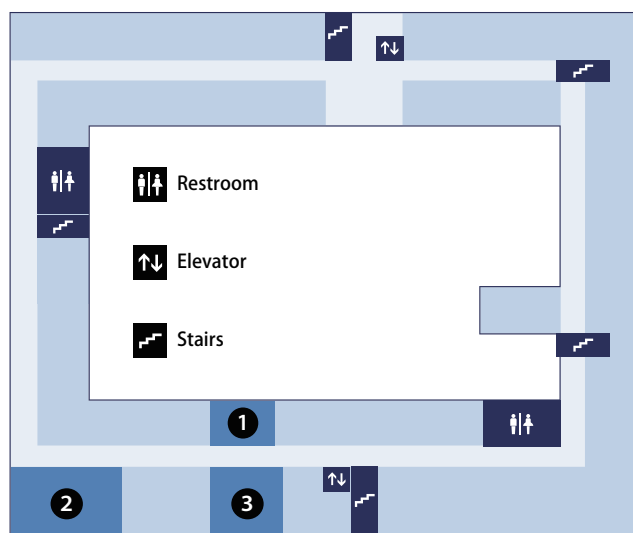

1F

Research Bldg No.2 1st floor
総合研究 2号館 1階

- ① 国際認証・広報室
- ② GSM-KU Administrative Office
経営管理大学院掛 事務室
- ③ Lecture Room 1
講義室 1
LR1 講義1
- ⑦ Seminar Room 3
小演習室 3
S3 小演3
- ⑪ Locker Room, GSM

2F

Research Bldg No.2 2nd floor
総合研究 2号館 2階

- ① 公共第2 演習室
公共2
- ② 公共第一教室
公共1
- ③ 2nd RPG Room
第2RPGルーム
第2RPG

3F

Research Bldg No.2 3rd floor
総合研究 2号館 3階

- ① Large Seminar Room 1
大演習室 1
LS1 大演1
- ⑬ Case Study Seminar Room
ケーススタディ演習室
CS CS
- ⑮ Seminar Room 2
小演習室 2
S2 小演2
- ⑯ Large Seminar Room 2
大演習室 2
LS2 大演2
- ⑰ Lecture Room 3
講義室 3
LR3 講義3
- ⑳ Open Conference Space
オープンコンファレンスルーム
- ㉒ Student Study Room 2
学生自習室 2
- ㉓ Group Work Room 1
グループワーク室
- ㉔ Seminar Room 1
小演習室 1
S1 小演1
- ㉕ Student Study Room 1
学生自習室 1
- ㉖ Lecture Room 2
講義室 2
LR2 講義2

B1F

Research Bldg No.2 1st Basement
総合研究 2号館 地下1階

- ① Locker Room, GSM
経営管理ロッカースペース
- ② Locker Room,
School of Government
公共政策ロッカースペース
- ③ Locker Room, Law School
法科大学院ロッカースペース
- ④ Large Seminar Room 3
大演習室 3
LS3 大演3