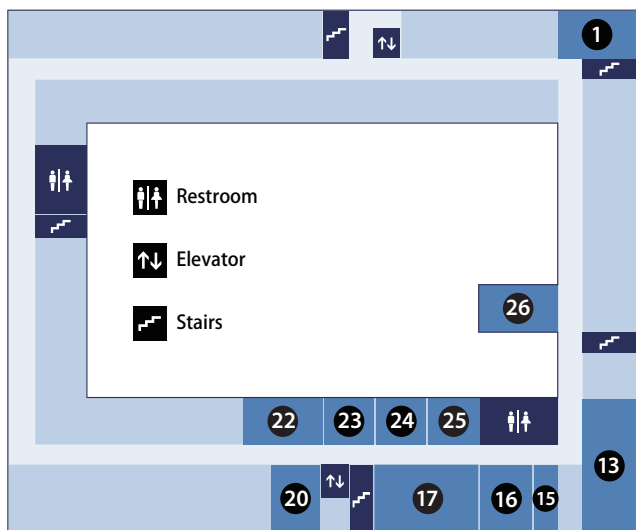

1F

Research Bldg No.2 1st floor
総合研究 2号館 1階

- ① 国際認証・広報室
- ② GSM-KU Administrative Office
経営管理大学院掛 事務室
- ③ Lecture Room 1
講義室 1
LR1 講義1
- ⑦ Seminar Room 3
小演習室 3
S3 小演3
- ⑪ Locker Room, GSM

2F

Research Bldg No.2 2nd floor
総合研究 2号館 2階

- ① 公共第2 演習室
公共2
- ② 公共第一教室
公共1
- ③ 2nd RPG Room
第2RPGルーム
第2RPG

3F

Research Bldg No.2 3rd floor
総合研究 2号館 3階

- ① Large Seminar Room 1
大演習室 1
LS1 大演1
- ⑬ Case Study Seminar Room
ケーススタディ演習室
CS CS
- ⑮ Seminar Room 2
小演習室 2
S2 小演2
- ⑯ Large Seminar Room 2
大演習室 2
LS2 大演2
- ⑰ Lecture Room 3
講義室 3
LR3 講義3
- ⑳ Open Conference Space
オープンコンファレンスルーム
- ㉒ Student Study Room 2
学生自習室 2
- ㉓ Group Work Room 1
グループワーク室
- ㉔ Seminar Room 1
小演習室 1
S1 小演1
- ㉕ Student Study Room 1
学生自習室 1
- ㉖ Lecture Room 2
講義室 2
LR2 講義2

B1F

Research Bldg No.2 1st Basement
総合研究 2号館 地下1階

- ① Locker Room, GSM
経営管理ロッカースペース
- ② Locker Room,
School of Government
公共政策ロッカースペース
- ③ Locker Room, Law School
法科大学院ロッカースペース
- ④ Large Seminar Room 3
大演習室 3
LS3 大演3