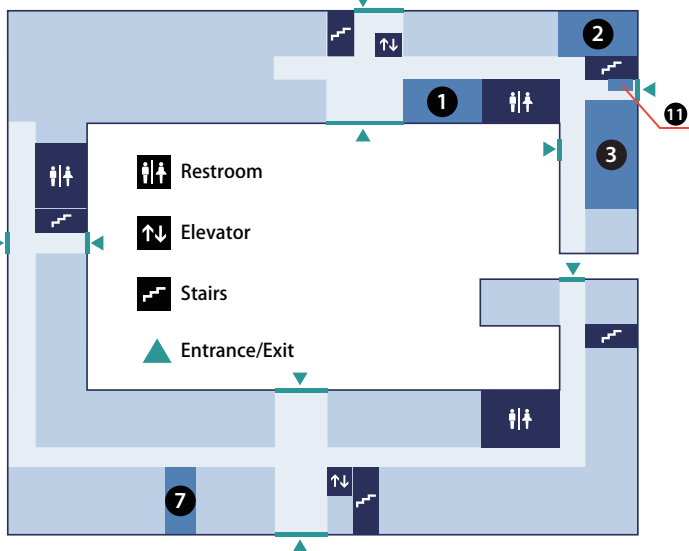

1F

Research Bldg No.2 1st floor
総合研究 2号館 1階

- ① 国際認証・広報室
- ② GSM-KU Administrative Office
経営管理大学院掛 事務室
- ③ Lecture Room 1
講義室 1
LR1 講義1
- ⑦ Seminar Room 3
小演習室 3
S3 小演3
- ⑪ Locker Room, GSM

2F

Research Bldg No.2 2nd floor
総合研究 2号館 2階

- ① 公共第2 演習室
公共2
- ② 公共第一教室
公共1
- ③ 2nd RPG Room
第2RPGルーム
第2RPG

3F

Research Bldg No.2 3rd floor
総合研究 2号館 3階

- ① Large Seminar Room 1
大演習室 1
LS1 大演1
- ⑬ Case Study Seminar Room
ケーススタディ演習室
CS CS
- ⑮ Seminar Room 2
小演習室 2
S2 小演2
- ⑯ Large Seminar Room 2
大演習室 2
LS2 大演2
- ⑰ Lecture Room 3
講義室 3
LR3 講義3
- ⑳ Open Conference Space
オープンコンファレンスルーム
- ㉒ Student Study Room 2
学生自習室 2
- ㉓ Group Work Room 1
グループワーク室
- ㉔ Seminar Room 1
小演習室 1
S1 小演1
- ㉕ Student Study Room 1
学生自習室 1
- ㉖ Lecture Room 2
講義室 2
LR2 講義2

B1F

Research Bldg No.2 1st Basement
総合研究 2号館 地下1階

- ① Locker Room, GSM
経営管理ロッカースペース
- ② Locker Room,
School of Government
公共政策ロッカースペース
- ③ Locker Room, Law School
法科大学院ロッカースペース
- ④ Large Seminar Room 3
大演習室 3
LS3 大演3