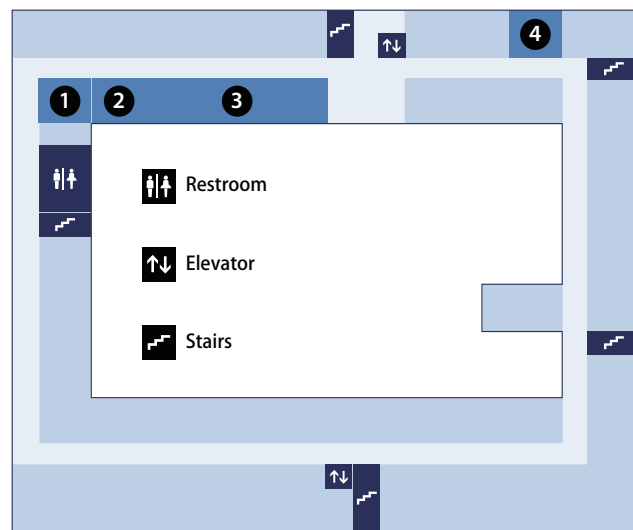

1F

Research Bldg No.2 1st floor
総合研究 2号館 1階

- ① 国際認証・広報室
- ② GSM-KU Administrative Office
経営管理大学院掛 事務室
- ③ Lecture Room 1
講義室 1
LR1 講義1
- ⑦ Seminar Room 3
小演習室 3
S3 小演3
- ⑪ Locker Room, GSM

2F

Research Bldg No.2 2nd floor
総合研究 2号館 2階

- ① 公共第2 演習室
公共2
- ② 公共第一教室
公共1
- ③ 2nd RPG Room
第2RPGルーム
第2RPG

3F

Research Bldg No.2 3rd floor
総合研究 2号館 3階

- ① Large Seminar Room 1
大演習室 1
LS1 大演1
- ⑬ Case Study Seminar Room
ケーススタディ演習室
CS CS
- ⑮ Seminar Room 2
小演習室 2
S2 小演2
- ⑯ Large Seminar Room 2
大演習室 2
LS2 大演2
- ⑰ Lecture Room 3
講義室 3
LR3 講義3
- ⑳ Open Conference Space
オープンコンファレンスルーム
- ㉒ Student Study Room 2
学生自習室 2
- ㉓ Group Work Room 1
グループワーク室
- ㉔ Seminar Room 1
小演習室 1
S1 小演1
- ㉕ Student Study Room 1
学生自習室 1
- ㉖ Lecture Room 2
講義室 2
LR2 講義2

B1F

Research Bldg No.2 1st Basement
総合研究 2号館 地下1階

- ① Locker Room, GSM
経営管理ロッカースペース
- ② Locker Room,
School of Government
公共政策ロッカースペース
- ③ Locker Room, Law School
法科大学院ロッカースペース
- ④ Large Seminar Room 3
大演習室 3
LS3 大演3