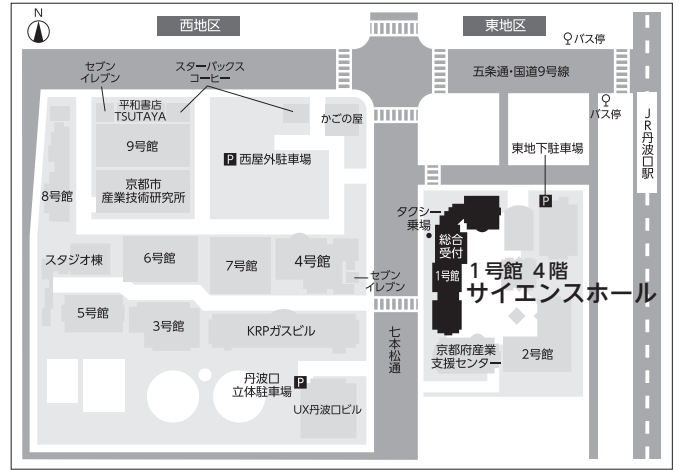

主催/京都産学公連携機構 共催/京都府、京都市、京都商工会議所、(公社)京都工業会 協力/京都リサーチパーク(株)

KRP-WEEK 2016 KRP-WEEKは、「イノベーションの創出と交流の場づくり」をテーマに開催する地区のイベント週間(平成28年7月29日、30日、8月1日~7日)です。

京都産学公連携機構 事務局

TEL 075-229-6455 FAX 075-211-1881  
E-mail: sangakukou@kyo.or.jp URL: http://sangakukou.kyoto.jp/

京都リサーチパーク1号館 4階  
サイエンスホール (KRP東地区 京都市下京区中堂寺南町134)